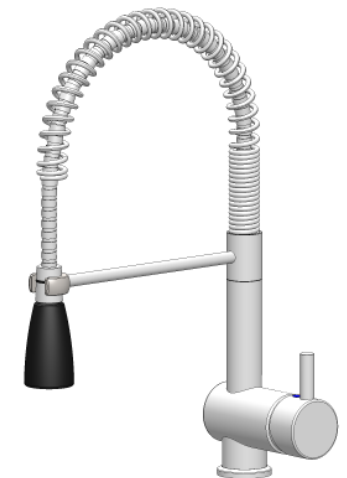

Bedienung

operating

Montageanleitung

instruction manual

Platzbedarf

required space

6450

Anschluss

installation

Einbau – Flexschlauch

installation supply hoses

min. Biegeradius
min. bend radius

ausreichende Länge
sufficient length

keine Verdrehung
Hose may not be twisted

Montage – Kartusche

mounting - ceramic cartridge