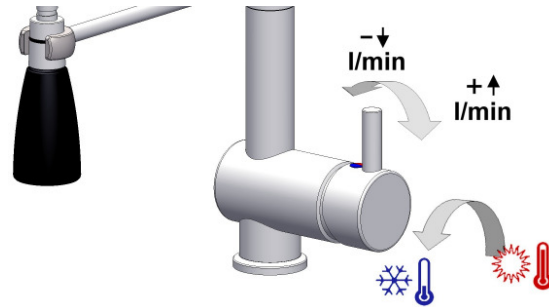

Bedienung

operating

Montageanleitung

instruction manual

Platzbedarf

required space

6450

Anschluss

installation

Einbau – Flexschlauch

installation supply hoses

min. Biegeradius
min. bend radius

ausreichende Länge
sufficient length

keine Verdrehung
Hose may not be twisted

Montage – Kartusche

mounting - ceramic cartridge