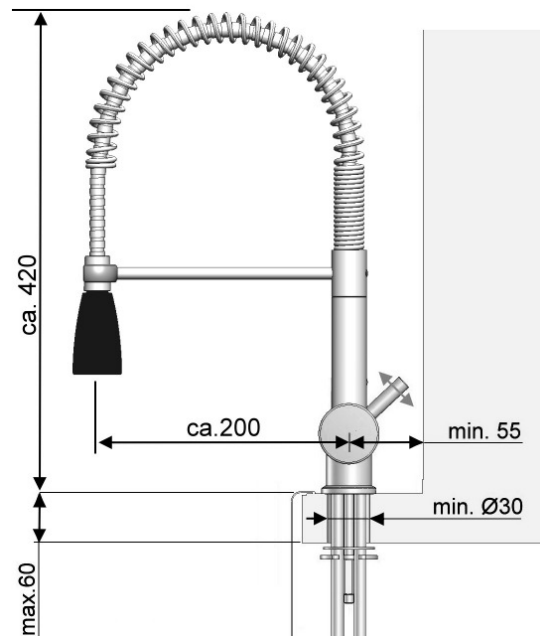

Bedienung

operating

Montageanleitung

instruction manual

Platzbedarf

required space

6450

Anschluss

installation

Einbau – Flexschlauch

installation supply hoses

min. Biegeradius
min. bend radius

ausreichende Länge
sufficient length

keine Verdrehung
Hose may not be twisted

Montage – Kartusche

mounting - ceramic cartridge