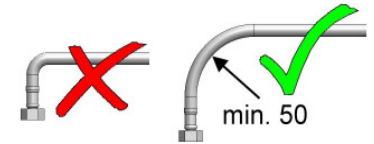

installation

Einbau – Flexschlauch

installation supply hoses

min. Biegeradius
min. bend radius

ausreichende Länge
sufficient length

keine Verdrehung
Hose may not be twisted

Montage – Kartusche

mounting - ceramic cartridge