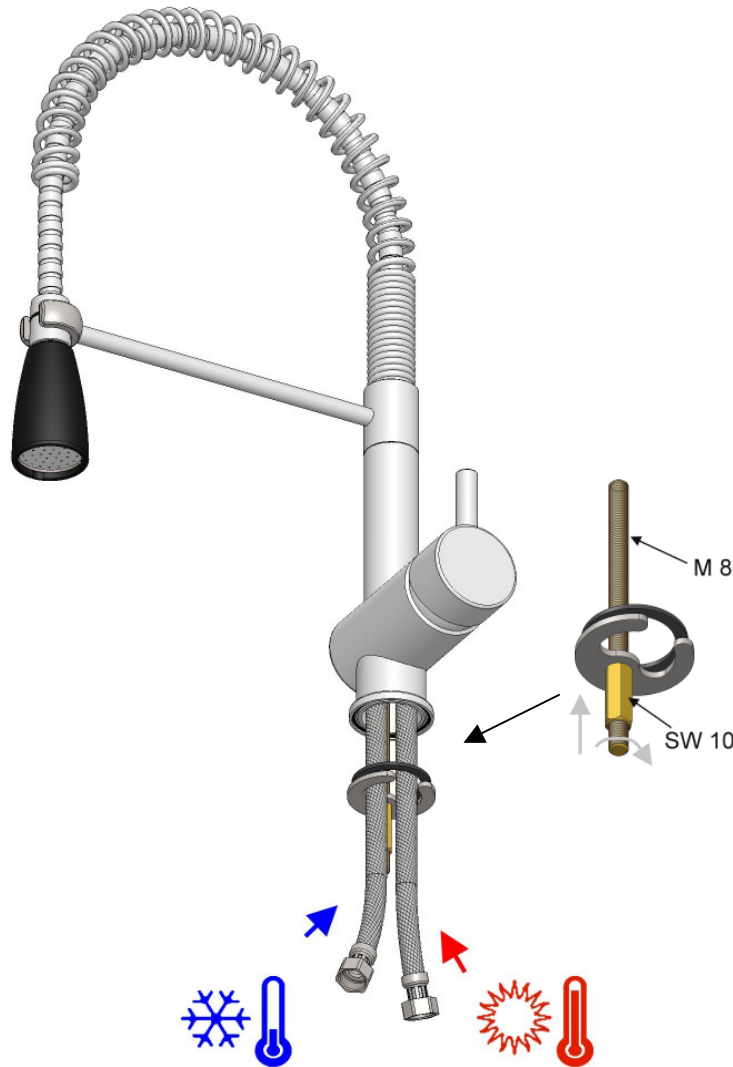

Bedienung

operating

Montageanleitung

instruction manual

Platzbedarf

required space

6450

Anschluss

installation

Einbau – Flexschlauch

installation supply hoses

min. Biegeradius
min. bend radius

ausreichende Länge
sufficient length

keine Verdrehung
Hose may not be twisted

Montage – Kartusche

mounting - ceramic cartridge