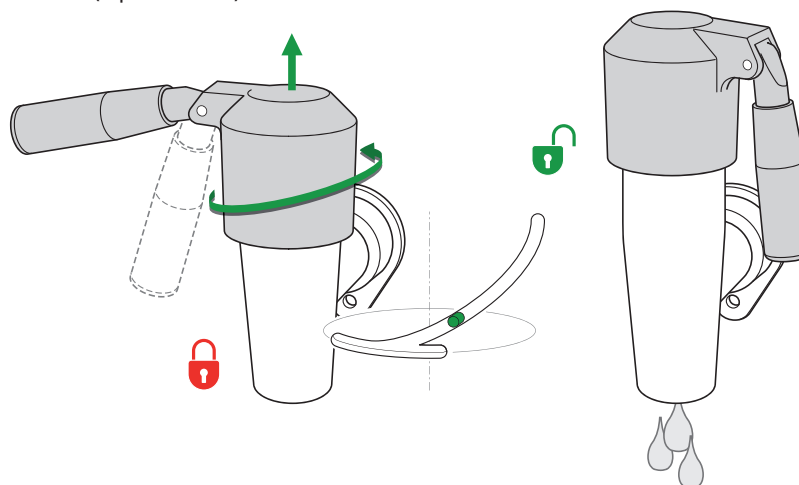

Sicherung gegen ungewolltes Öffnen  
(Safety Lock)

Auf/Zu (Open/Close)

Nach jeder Reinigung fetten mit:  
Hahn- und Armaturespezialfett auf  
Silikonölbasis 2366/20

Apply grease evenly after *each* cleaning:  
Silicon oil-based special fitting grease  
tube 2366/20