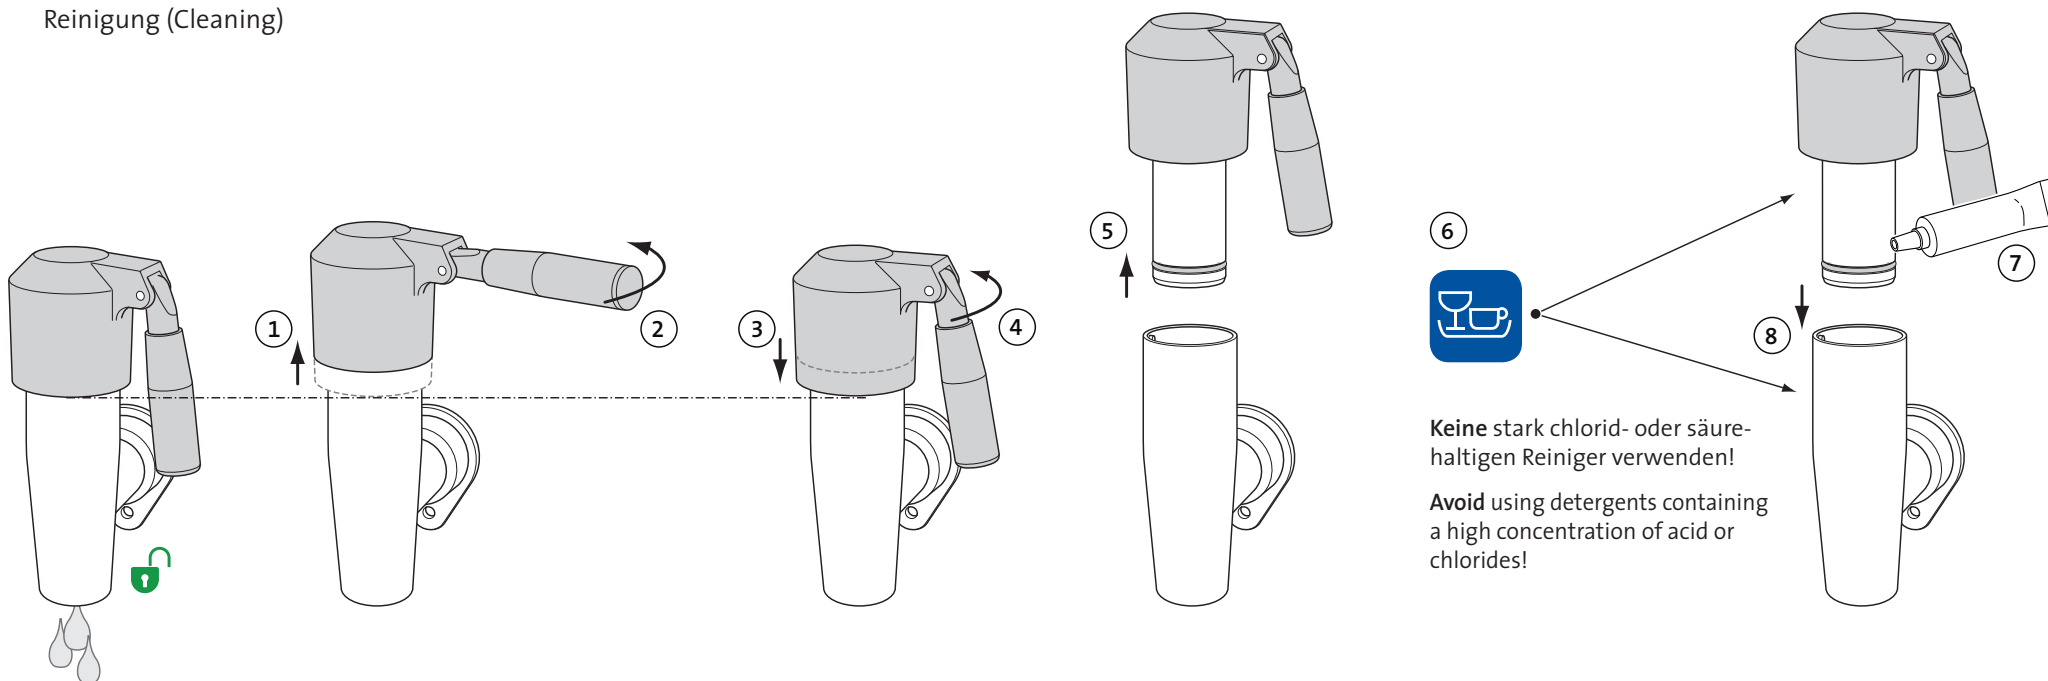

Nach jeder Reinigung fetten mit:
Hahn- und Armaturespezialfett auf
Silikonölbasis 2366/20

Apply grease evenly after *each* cleaning:
Silicon oil-based special fitting grease
tube 2366/20

Reinigung (Cleaning)