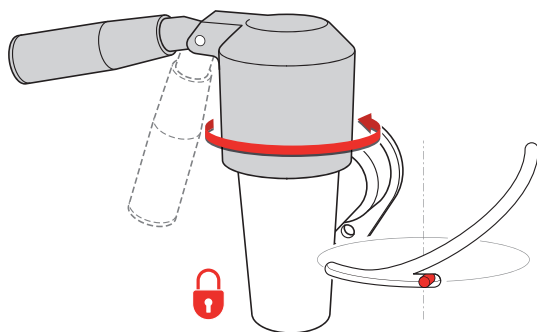

Sicherung gegen ungewolltes Öffnen  
(Safety Lock)

Auf/Zu (Open/Close)

Nach jeder Reinigung fetten mit:  
Hahn- und Armaturespezialfett auf  
Silikonölbasis 2366/20

Apply grease evenly after *each* cleaning:  
Silicon oil-based special fitting grease  
tube 2366/20